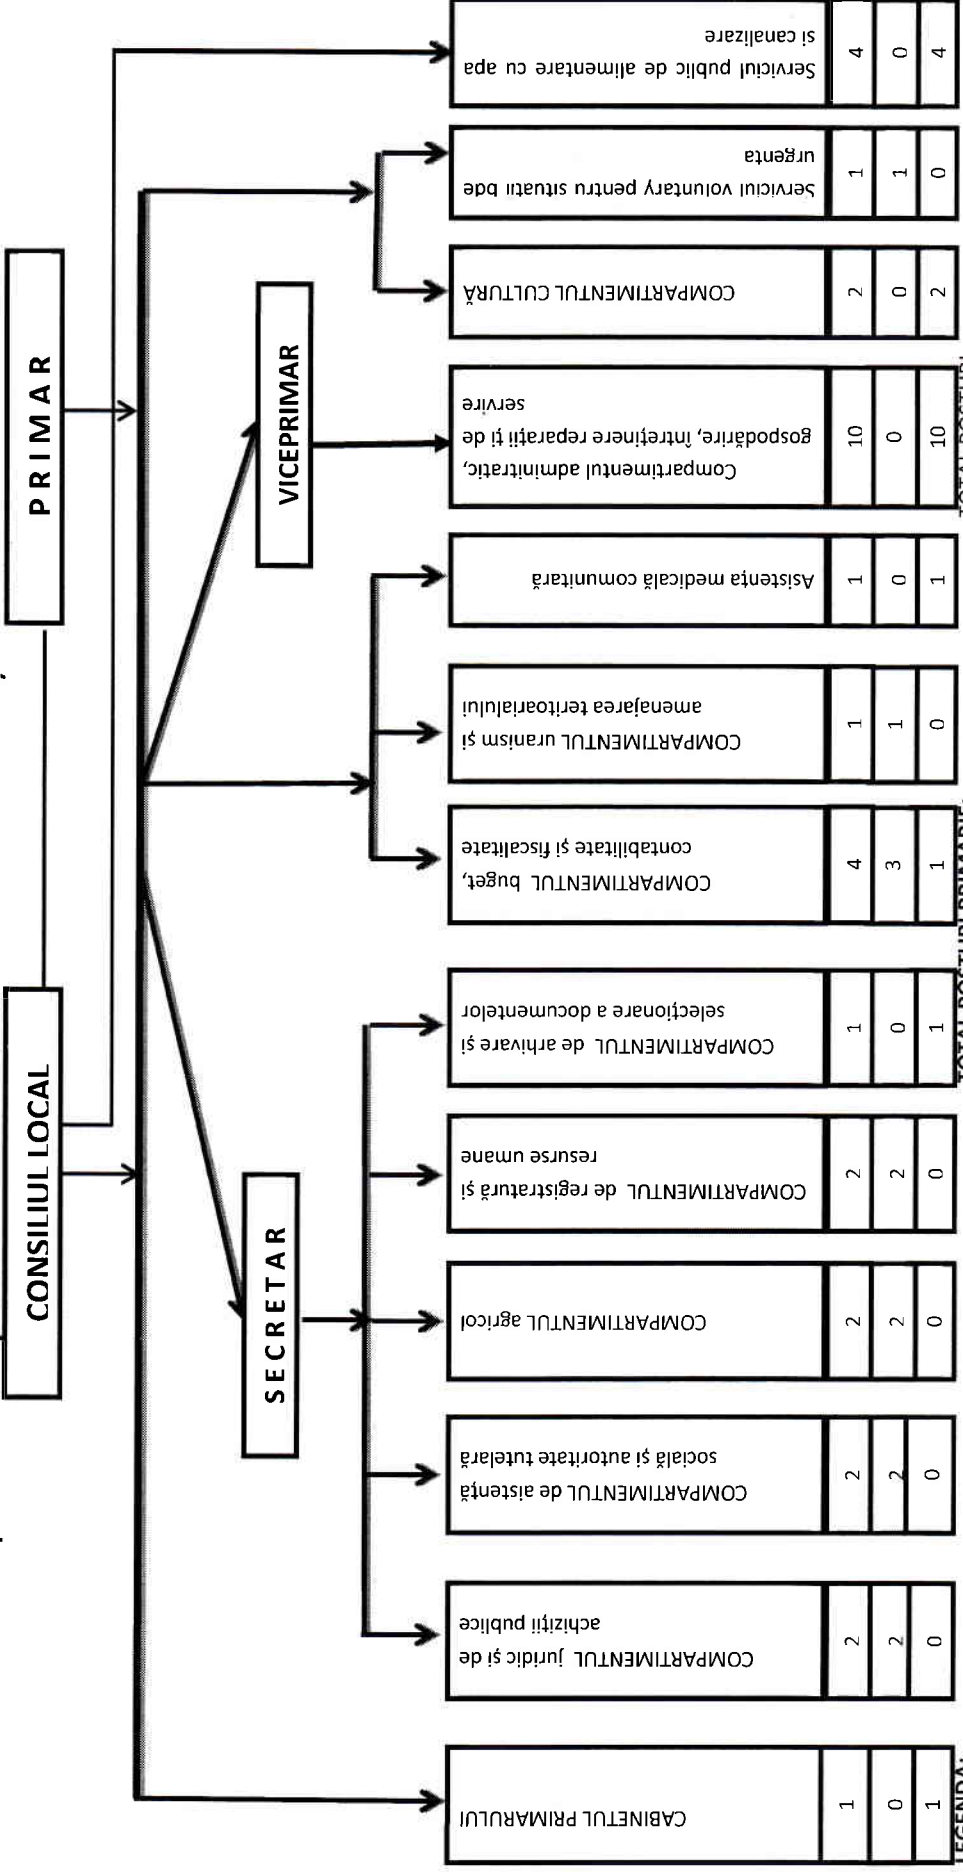

ORGANIGRAMA

aparaturii de specialitate al Primarului comunei Păltinoasa și serviciilor subordonate

NR. TOTAL: 35
din care:
DEMNITARI : 2
FUNȚII PUBLICE: 14 – DE CONDUCERE: 1
-DE EXECUȚIE: 13
CONTRACTUALI: 19 - DE CONDUCERE: 1
-DE EXECUȚIE: 18